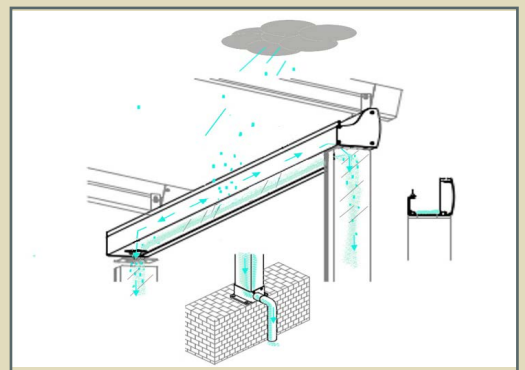

dine out

スタイリッシュなデザインで
レストランやオープンカフェ
など、商業施設の屋外スペース
を美しく演出。

天幕の伸長は最長10m。
屋外に天候に左右されない収益性
の高い広いスペースを実現。

全シリーズ
リモコン自動操作。
LED照明(オプション)

Add "any weather outdoor dining"
to your restaurant or café with the
SkyCover retractable pergola systems.
Available in straight and curved profiles
with a maximum projection of 10m.
Optional LED lights.

enjoy outdoor life

天幕

アルミ製躯体

100%防水、防炎性、アクリルトップコートにより簡単クリーニング。

高品質なA6063アルミ製。表面は耐久性の高い粉体塗装により美しさ長持ち
すべてのRAL色対応でカスタマイズ制作

悪天候にも対応

排水管内蔵システム

卓越した機能性、完全防水システム
最大で32m/秒の強風にも耐える耐久性。

主要躯体と雨樋の融合システム。
軒先の不快な雨だれや跳ね返りを軽減
スマートに支柱の下より排水。

skycover

www.livingbetter.jp