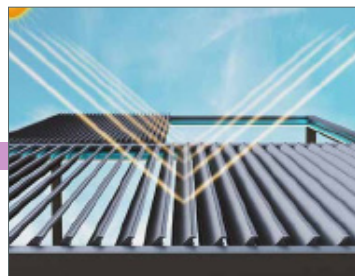

clima

美しい水平屋根の開閉式アルミルーバーは開閉だけでなくルーバーの角度調整も可能な画期的なシステム。高品質アルミを贅沢に使い、雨天での止水機能、雪の日の断熱性能など緻密に設計された高性能システム。意匠性を追求し、接続部のボルトなどを隠したスタイリッシュなデザイン。日射の向きに合わせ、角度調整可能なルーバーは換気も兼ねた日よけとして最適。多彩なオプション品をご用意し、側面の開放部に設置する事で完全個室化が可能なアウトドアシステムの最高峰。

機能

モジュール1台の最長サイズ = 間口4m 出幅6m 高さ3m 縦横方向自由にモジュールの連結が可能で無限に面積を広げられます。

LEDテープ照明、調光機能、マルチカラー（オプション）

開/ 閉/回転

多様なモジュールの連結

2台のモーターで開閉、回転と個別操作。各モジュール個別可動、もしくは同時可動と選択可。壁への設置、独立設置、既存の躯体枠上への設置など自由設計。

アルミ材の色

メーカー色（粉体塗装）

オーダーRAL色

特色

換気調整

プレミアム モデル

閉鎖時の完全防水性能

スマートに雨水を集水し、柱下で排水。

clima

「クリマ」は日よけとしてだけでなく、屋内への遮熱効果、ラグジュアリーに外構照明の補充として、高デザイン注文住宅への設置からハイエンドな商業施設への広面積まで対応可能な多様性に満ちたシステムです。

側面設置のオプション品

カーティーン：屋外用ジップ式スクリーン（手動、自動）、透明フィルム、メッシュ布、PVC布。冬季の空間閉鎖として最適

カーティーン ガラス：ダンパー 上下スライドフェンス（手動自動）強化ガラス製固定、移動設置が可能。風よけ、目隠しとして最適。

カーティーンオート：上下スライドサッシ(自動) 強化ガラス、断熱 複層サッシ

引違いサッシ：モダンな前面ガラス型、強化ガラス製

テクニカル詳細

ルーバー回転角度