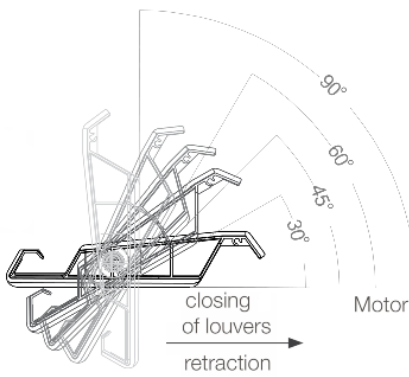

clima

美しい水平屋根の開閉式アルミルーバーは開閉だけでなくルーバーの角度調整も可能な画期的なシステム。高品質アルミを贅沢に使い、雨天での止水機能、雪の日の断熱性能など緻密に設計された高性能システム。意匠性を追求し、接続部のボルトなどを隠したスタイリッシュなデザイン。日射の向きに合わせ、角度調整可能なルーバーは換気も兼ねた日よけとして最適。多彩なオプション品をご用意し、側面の開放部に設置する事で完全個室化が可能なアウトドアシステムの最高峰。

側面設置のオプション品

カーティーン：屋外用ジップ式スクリーン（手動、自動）、透明フィルム、メッシュ布、PVC布。冬季の空間閉鎖として最適

カーティーン ガラス：ダンパー 上下スライドフェンス（手動自動）強化ガラス製固定、移動設置が可能。風よけ、目隠しとして最適。

カーティーンオート：上下スライドサッシ(自動) 強化ガラス、断熱 複層サッシ

引違いサッシ：モダンな前面ガラス型、強化ガラス製

テクニカル詳細

ルーバー回転角度

収納時ルーバーの収まり

柱ベース、柱排水タイプ

RGB/ Ledストリップライト