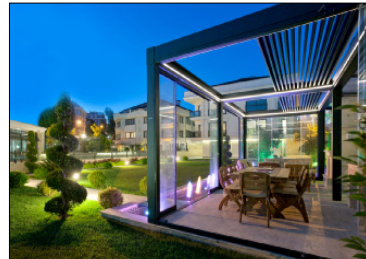

clima

美しい水平屋根の開閉式アルミルーバーは開閉だけでなくルーバーの角度調整も可能な画期的なシステム。高品質アルミを贅沢に使い、雨天での止水機能、雪の日の断熱性能など緻密に設計された高性能システム。意匠性を追求し、接続部のボルトなどを隠したスタイリッシュなデザイン。日射の向きに合わせ、角度調整可能なルーバーは換気も兼ねた日よけとして最適。多彩なオプション品をご用意し、側面の開放部に設置する事で完全個室化が可能なアウトドアシステムの最高峰。

機能

モジュール1台の最長サイズ = 間口4m 出幅6m 高さ3m 縦横方向自由にモジュールの連結が可能で無限に面積を広げられます。

LEDテープ照明、調光機能、マルチカラー（オプション）

開/ 閉/回転

多様なモジュールの連結

2台のモーターで開閉、回転と個別操作。各モジュール個別可動、もしくは同時可動と選択可。壁への設置、独立設置、既存の躯体枠上への設置など自由設計。

アルミ材の色

メーカー色（粉体塗装）

オーダーRAL色

特色

換気調整

プレミアム モデル

閉鎖時の完全防水性能

スマートに雨水を集水し、柱下で排水。

clima

「クリマ」は日よけとしてだけでなく、屋内への遮熱効果、ラグジュアリーに外構照明の補充として、高デザイン注文住宅への設置からハイエンドな商業施設への広面積まで対応可能な多様性に満ちたシステムです。

側面設置のオプション品

カーティーン：屋外用ジップ式スクリーン（手動、自動）、透明フィルム、メッシュ布、PVC布。冬季の空間閉鎖として最適

カーティーン ガラス：ダンパー 上下スライドフェンス（手動自動）強化ガラス製固定、移動設置が可能。風よけ、目隠しとして最適。

カーティーンオート：上下スライドサッシ(自動) 強化ガラス、断熱 複層サッシ

引違いサッシ：モダンな前面ガラス型、強化ガラス製

テクニカル詳細

ルーバー回転角度