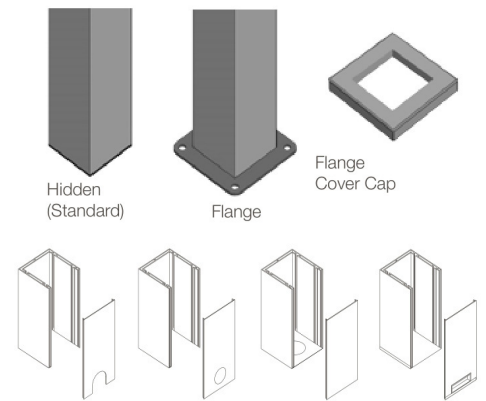

柱ベース、柱排水タイプ

RGB/ Ledストリップライト