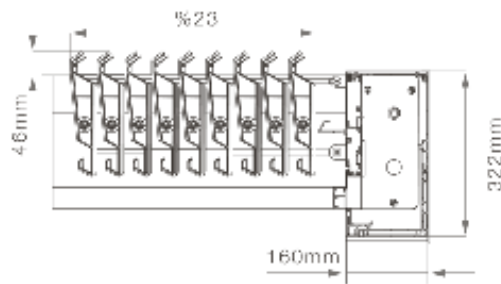

機能

モジュール1台の最長サイズ = 間口4m 出幅6m 高さ3m 縦横方向自由にモジュールの連結が可能で無限に面積を広げられます。

LEDテープ照明、調光機能、マルチカラー（オプション）

開/ 閉/回転

多様なモジュールの連結

2台のモーターで開閉、回転と個別操作。各モジュール個別可動、もしくは同時可動と選択可。壁への設置、独立設置、既存の躯体枠上への設置など自由設計。

アルミ材の色

メーカー色（粉体塗装）

側面設置のオプション品

カーティーン：屋外用ジップ式スクリーン（手動、自動）、透明フィルム、メッシュ布、PVC布。冬季の空間閉鎖として最適

カーティーン ガラス：ダンパー 上下スライドフェンス（手動自動）強化ガラス製固定、移動設置が可能。風よけ、目隠しとして最適。

カーティーンオート：上下スライドサッシ(自動) 強化ガラス、断熱 複層サッシ

引違いサッシ：モダンな前面ガラス型、強化ガラス製

テクニカル詳細

ルーバー回転角度