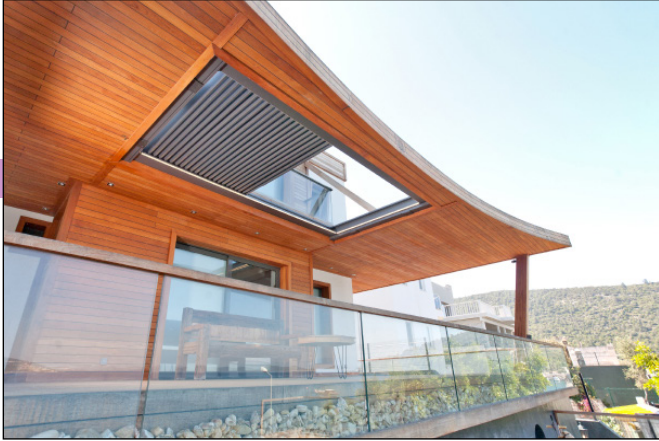

clima

美しい水平屋根の開閉式アルミルーバーは開閉だけでなくルーバーの角度調整も可能な画期的なシステム。高品質アルミを贅沢に使い、雨天での止水機能、雪の日の断熱性能など緻密に設計された高性能システム。意匠性を追求し、接続部のボルトなどを隠したスタイリッシュなデザイン。日射の向きに合わせ、角度調整可能なルーバーは換気も兼ねた日よけとして最適。多彩なオプション品をご用意し、側面の開放部に設置する事で完全個室化が可能なアウトドアシステムの最高峰。

オーダーRAL色

特色

換気調整

プレミアム モデル

閉鎖時の完全防水性能

スマートに雨水を集水し、柱下で排水。

clima

「クリマ」は日よけとしてだけでなく、屋内への遮熱効果、ラグジュアリーに外構照明の補充として、高デザイン注文住宅への設置からハイエンドな商業施設への広面積まで対応可能な多様性に満ちたシステムです。

側面設置のオプション品

カーティーン：屋外用ジップ式スクリーン（手動、自動）、透明フィルム、メッシュ布、PVC布。冬季の空間閉鎖として最適

カーティーン ガラス：ダンパー 上下スライドフェンス（手動自動）強化ガラス製固定、移動設置が可能。風よけ、目隠しとして最適。

カーティーンオート：上下スライドサッシ(自動) 強化ガラス、断熱 複層サッシ

引違いサッシ：モダンな前面ガラス型、強化ガラス製

テクニカル詳細

ルーバー回転角度